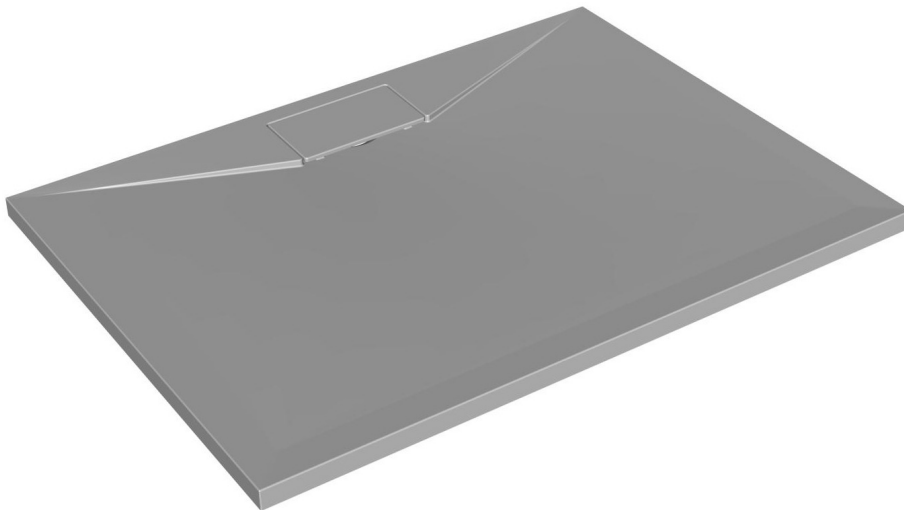

	A	B
ACRO 100X80	1000	800
ACRO 100X90	1000	900
ACRO 120X80	1200	800
ACRO 120X90	1200	900
ACRO 140X80	1400	800
ACRO 140X90	1400	900

*shower tray from cast marble  
Duschwanne aus Gussmarmor*

*installation  
Einbau*

*with panel  
mit Schürze*

<i>Recommended siphon Vorgeschlagene siphon</i>	<i>SIFON Ø 90 WITHOUT COVER (H=65 mm) SIFON Ø 90 OHNE ABDECKUNG (H=65 mm)</i>
<i>Recommendations for mounting shower tubs on the floor Empfehlungen für die Montage von Duschwannen am Boden</i>	<i>Nr. TKNLM 09</i>
<i>Recommendations for mounting shower tubs in the floor Empfehlungen für die Montage von Duschwannen in dem Boden</i>	<i>Nr. TKNLM 19</i>
<i>Recommendation of base for shower tubs from cast marble Empfehlung der Basis für Duschwannen aus Gussmarmor</i>	<i>Nr. TKNLM 07</i>